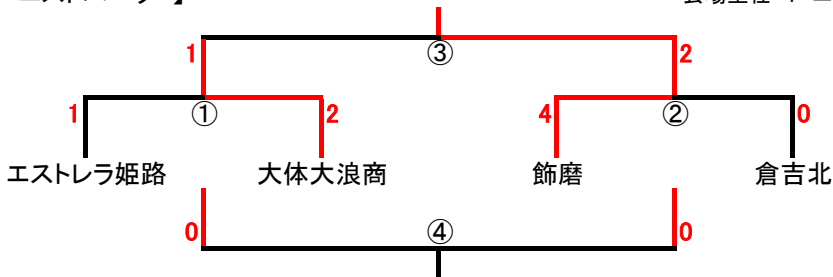

姫路フェスティバル リーグ戦順位トーナメント

<リーグ戦1位トーナメント>

【 球技スポーツセンター(メイン) 】

会場主任 : 姫路西

優勝
準優勝
第3位

Kick off	対戦
9:00	①
10:15	②
11:30	～交流戦～
12:45	③(決勝戦)
14:00	～交流戦～
15:15	④(3位決定戦)
16:30	～交流戦～

※全試合30分ハーフ

<リーグ戦2位トーナメント>

【 ダイセル播磨光都 第1G 】

会場主任 : 龍野北

リーグ戦 3 日目 会場	エストパーク
	ダイセル播磨光都 第1G
	ダイセル播磨光都 第2G
	球技スポーツセンター (メイン)
	相生高校

<リーグ戦3位トーナメント>

【 エストパーク 】

会場主任 : エストレラ

<リーグ戦4位トーナメント>

【 ダイセル播磨光都 第2G 】

会場主任 : 県立大附

<リーグ戦5位トーナメント>

【 相生高校 】

会場主任 : 相生

姫路フェスティバル 白鷺杯順位トーナメント

<白鷺杯1位トーナメント>

【 赤穂海浜 】

会場主任 : 赤穂