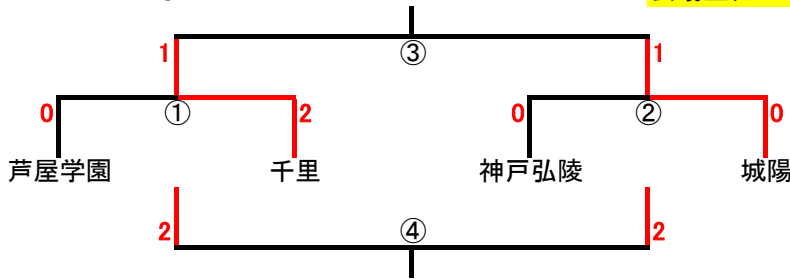

姫路フェスティバル リーグ戦順位トーナメント

<リーグ戦1位トーナメント>

【 球技スポーツセンター(メイン) 】

会場主任 : 姫路西

優勝
準優勝
第3位

Kick off	対戦
9:00	①
10:15	②
11:30	～交流戦～
12:45	③(決勝戦)
14:00	～交流戦～
15:15	④(3位決定戦)
16:30	～交流戦～

※全試合30分ハーフ

<リーグ戦2位トーナメント>

【 ダイセル播磨光都 第1G 】

会場主任 : 龍野北

リーグ戦 3 日目 会場	エストパーク
	ダイセル播磨光都 第1G
	ダイセル播磨光都 第2G
	球技スポーツセンター (メイン)
	相生高校

<リーグ戦3位トーナメント>

【 エストパーク 】

会場主任 : エストレラ

<リーグ戦4位トーナメント>

【 ダイセル播磨光都 第2G 】