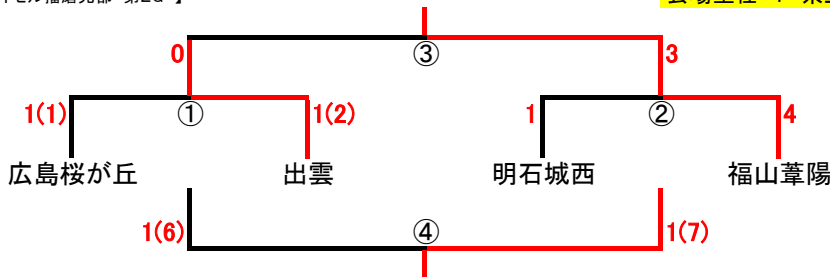

姫路フェスティバル リーグ戦順位トーナメント

<リーグ戦1位トーナメント>

【 球技スポーツセンター(メイン) 】

会場主任 : 姫路西

優勝
準優勝
第3位

Kick off	対戦
9:00	①
10:15	②
11:30	～交流戦～
12:45	③(決勝戦)
14:00	～交流戦～
15:15	④(3位決定戦)
16:30	～交流戦～

※全試合30分ハーフ

<リーグ戦2位トーナメント>

【 ダイセル播磨光都 第1G 】

会場主任 : 龍野北

リーグ戦 3 日目 会場	エストパーク
	ダイセル播磨光都 第1G
	ダイセル播磨光都 第2G
	球技スポーツセンター (メイン)
	相生高校

<リーグ戦3位トーナメント>

【 エストパーク 】

会場主任 : エストレラ

<リーグ戦4位トーナメント>

【 ダイセル播磨光都 第2G 】

会場主任 : 県立大附

<リーグ戦5位トーナメント>

【 相生高校 】

会場主任 : 相生

姫路フェスティバル 白鷺杯順位トーナメント

<白鷺杯1位トーナメント>

【 赤穂海浜 】

会場主任 : 赤穂