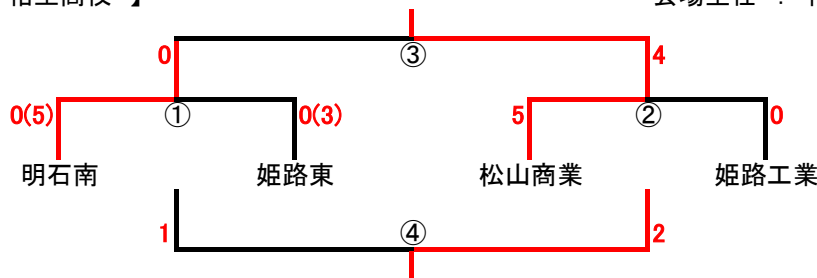

姫路フェスティバル リーグ戦順位トーナメント

<リーグ戦1位トーナメント>

【 球技スポーツセンター(メイン) 】

会場主任 : 姫路西

優勝
準優勝
第3位

Kick off	対戦
9:00	①
10:15	②
11:30	～交流戦～
12:45	③(決勝戦)
14:00	～交流戦～
15:15	④(3位決定戦)
16:30	～交流戦～

※全試合30分ハーフ

<リーグ戦2位トーナメント>

【 ダイセル播磨光都 第1G 】

会場主任 : 龍野北

リーグ戦 3 日目 会場	エストパーク
	ダイセル播磨光都 第1G
	ダイセル播磨光都 第2G
	球技スポーツセンター (メイン)
	相生高校

<リーグ戦3位トーナメント>

【 エストパーク 】

会場主任 : エストレラ

<リーグ戦4位トーナメント>

【 ダイセル播磨光都 第2G 】

会場主任 : 県立大附

<リーグ戦5位トーナメント>

【 相生高校 】

会場主任 : 相生

姫路フェスティバル 白鷺杯順位トーナメント

<白鷺杯1位トーナメント>

【 赤穂海浜 】

会場主任 : 赤穂