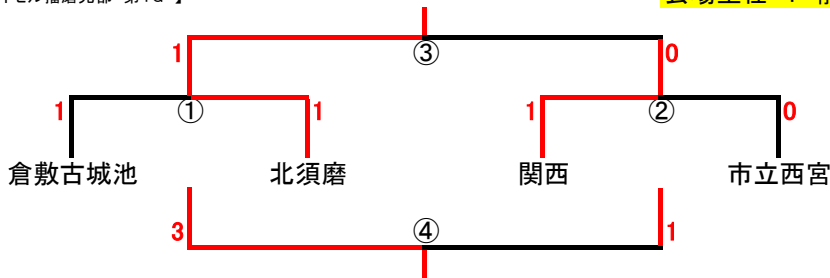

姫路フェスティバル リーグ戦順位トーナメント

<リーグ戦1位トーナメント>

【 球技スポーツセンター(メイン) 】

会場主任 : 姫路西

優勝
準優勝
第3位

Kick off	対戦
9:00	①
10:15	②
11:30	～交流戦～
12:45	③(決勝戦)
14:00	～交流戦～
15:15	④(3位決定戦)
16:30	～交流戦～

※全試合30分ハーフ

<リーグ戦2位トーナメント>

【 ダイセル播磨光都 第1G 】

会場主任 : 龍野北

リーグ戦 3 日目 会場	エストパーク
	ダイセル播磨光都 第1G
	ダイセル播磨光都 第2G
	球技スポーツセンター (メイン)
	相生高校

<リーグ戦3位トーナメント>

【 エストパーク 】

会場主任 : エストレラ

<リーグ戦4位トーナメント>

【 ダイセル播磨光都 第2G 】

会場主任 : 県立大附

<リーグ戦5位トーナメント>

【 相生高校 】

会場主任 : 相生

姫路フェスティバル 白鷺杯順位トーナメント

<白鷺杯1位トーナメント>

【 赤穂海浜 】

会場主任 : 赤穂