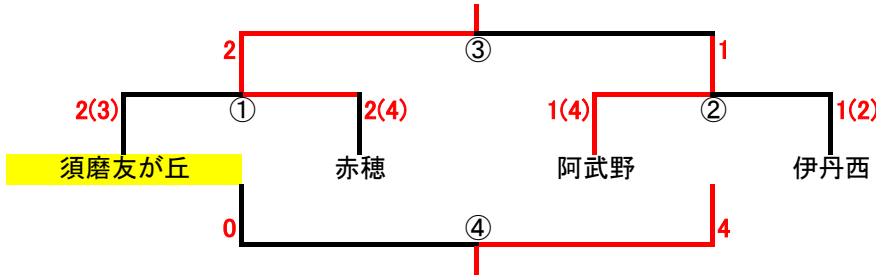

【 ダイセル播磨光都 第1G 】

会場主任 : 龍野北

リーグ戦 3 日目 会場	エストパーク
	ダイセル播磨光都 第1G
	ダイセル播磨光都 第2G
	球技スポーツセンター (メイン)
	相生高校

<リーグ戦3位トーナメント>

【 エストパーク 】

会場主任 : エストレラ

<リーグ戦4位トーナメント>

【 ダイセル播磨光都 第2G 】

会場主任 : 県立大附

<リーグ戦5位トーナメント>

【 相生高校 】

会場主任 : 相生

姫路フェスティバル 白鷺杯順位トーナメント

<白鷺杯1位トーナメント>

【 赤穂海浜 】

会場主任 : 赤穂

優勝
準優勝
第3位

Kick off	対戦
9:00	①
10:15	②
11:30	～交流戦～
12:45	③(決勝戦)
14:00	～交流戦～
15:15	④(3位決定戦)
16:30	～交流戦～

※全試合30分ハーフ

<白鷺杯2位トーナメント>

【 琴丘高校 】

会場主任 : 琴丘

白鷺杯 3日目会場	琴丘高校
	赤穂海浜グラウンド
	東洋大姫路高校
	龍野高校
	姫路別所高校

<白鷺杯3位トーナメント>

【 龍野高校 】

会場主任 : 龍野

注意!
3日目の下記の会場は時間帯、組合せ順が異なりますので、必ずご確認ください

<白鷺杯4位トーナメント>

【 姫路別所高校 】

会場主任 : 姫路別所

赤穂海浜試合時間(3日目)

Kick off	対戦
9:30	①
10:45	②
12:00	
13:15	③(決勝戦)
14:30	④(3位決定戦)