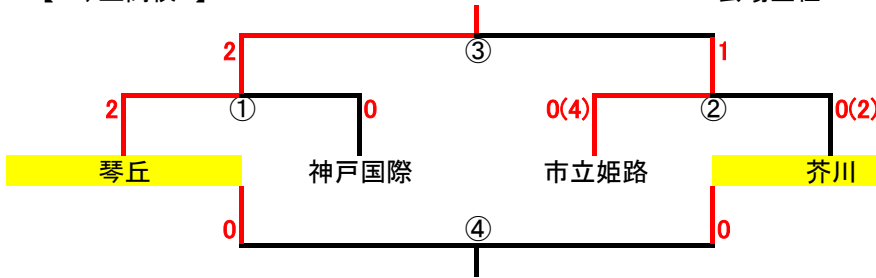

会場主任 : 県立大附

<リーグ戦5位トーナメント>

【 相生高校 】

会場主任 : 相生

姫路フェスティバル 白鷺杯順位トーナメント

<白鷺杯1位トーナメント>

【 赤穂海浜 】

会場主任 : 赤穂

優勝
準優勝
第3位

Kick off	対戦
9:00	①
10:15	②
11:30	～交流戦～
12:45	③(決勝戦)
14:00	～交流戦～
15:15	④(3位決定戦)
16:30	～交流戦～

※全試合30分ハーフ

<白鷺杯2位トーナメント>

【 琴丘高校 】

会場主任 : 琴丘

白鷺杯 3日目会場	琴丘高校
	赤穂海浜グラウンド
	東洋大姫路高校
	龍野高校
	姫路別所高校

<白鷺杯3位トーナメント>

【 龍野高校 】

会場主任 : 龍野

注意!
3日目の下記の会場は時間帯、組合せ順が異なりますので、必ずご確認ください

<白鷺杯4位トーナメント>

【 姫路別所高校 】

会場主任 : 姫路別所

赤穂海浜試合時間(3日目)

Kick off	対戦
9:30	①
10:45	②
12:00	
13:15	③(決勝戦)
14:30	④(3位決定戦)