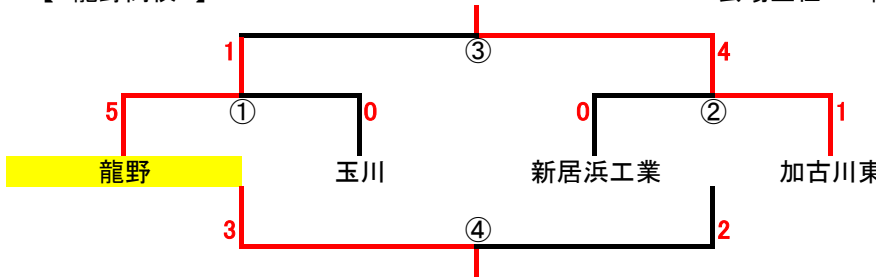

会場主任 : 県立大附

<リーグ戦5位トーナメント>

【 相生高校 】

会場主任 : 相生

姫路フェスティバル 白鷺杯順位トーナメント

<白鷺杯1位トーナメント>

【 赤穂海浜 】

会場主任 : 赤穂

優勝
準優勝
第3位

Kick off	対戦
9:00	①
10:15	②
11:30	～交流戦～
12:45	③(決勝戦)
14:00	～交流戦～
15:15	④(3位決定戦)
16:30	～交流戦～

※全試合30分ハーフ

<白鷺杯2位トーナメント>

【 琴丘高校 】

会場主任 : 琴丘

白鷺杯 3日目会場	琴丘高校
	赤穂海浜グラウンド
	東洋大姫路高校
	龍野高校
	姫路別所高校

<白鷺杯3位トーナメント>

【 龍野高校 】

会場主任 : 龍野

注意!
3日目の下記の会場は時間帯、組合せ順が異なりますので、必ずご確認ください

<白鷺杯4位トーナメント>

【 姫路別所高校 】

会場主任 : 姫路別所

赤穂海浜試合時間(3日目)

Kick off	対戦
9:30	①
10:45	②
12:00	
13:15	③(決勝戦)
14:30	④(3位決定戦)

<白鷺杯5位トーナメント>

【 東洋大姫路高校 】

会場主任 : 東洋大姫路