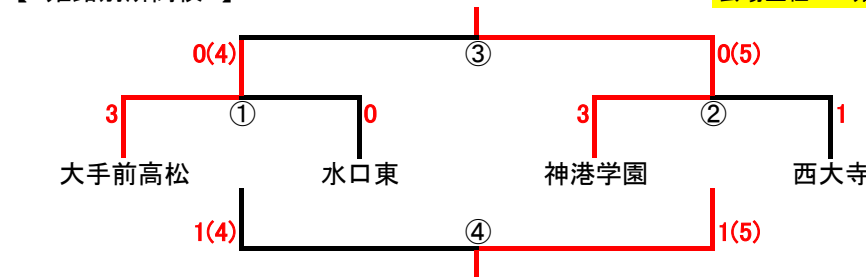

優勝
準優勝
第3位

Kick off	対戦
9:00	①
10:15	②
11:30	～交流戦～
12:45	③(決勝戦)
14:00	～交流戦～
15:15	④(3位決定戦)
16:30	～交流戦～

※全試合30分ハーフ

<白鷺杯2位トーナメント>

【 琴丘高校 】

会場主任 : 琴丘

白鷺杯 3日目会場	琴丘高校
	赤穂海浜グラウンド
	東洋大姫路高校
	龍野高校
	姫路別所高校

<白鷺杯3位トーナメント>

【 龍野高校 】

会場主任 : 龍野

注意!
3日目の下記の会場は時間帯、組合せ順が異なりますので、必ずご確認ください

<白鷺杯4位トーナメント>

【 姫路別所高校 】

会場主任 : 姫路別所

赤穂海浜試合時間(3日目)

Kick off	対戦
9:30	①
10:45	②
12:00	
13:15	③(決勝戦)
14:30	④(3位決定戦)

<白鷺杯5位トーナメント>

【 東洋大姫路高校 】

会場主任 : 東洋大姫路