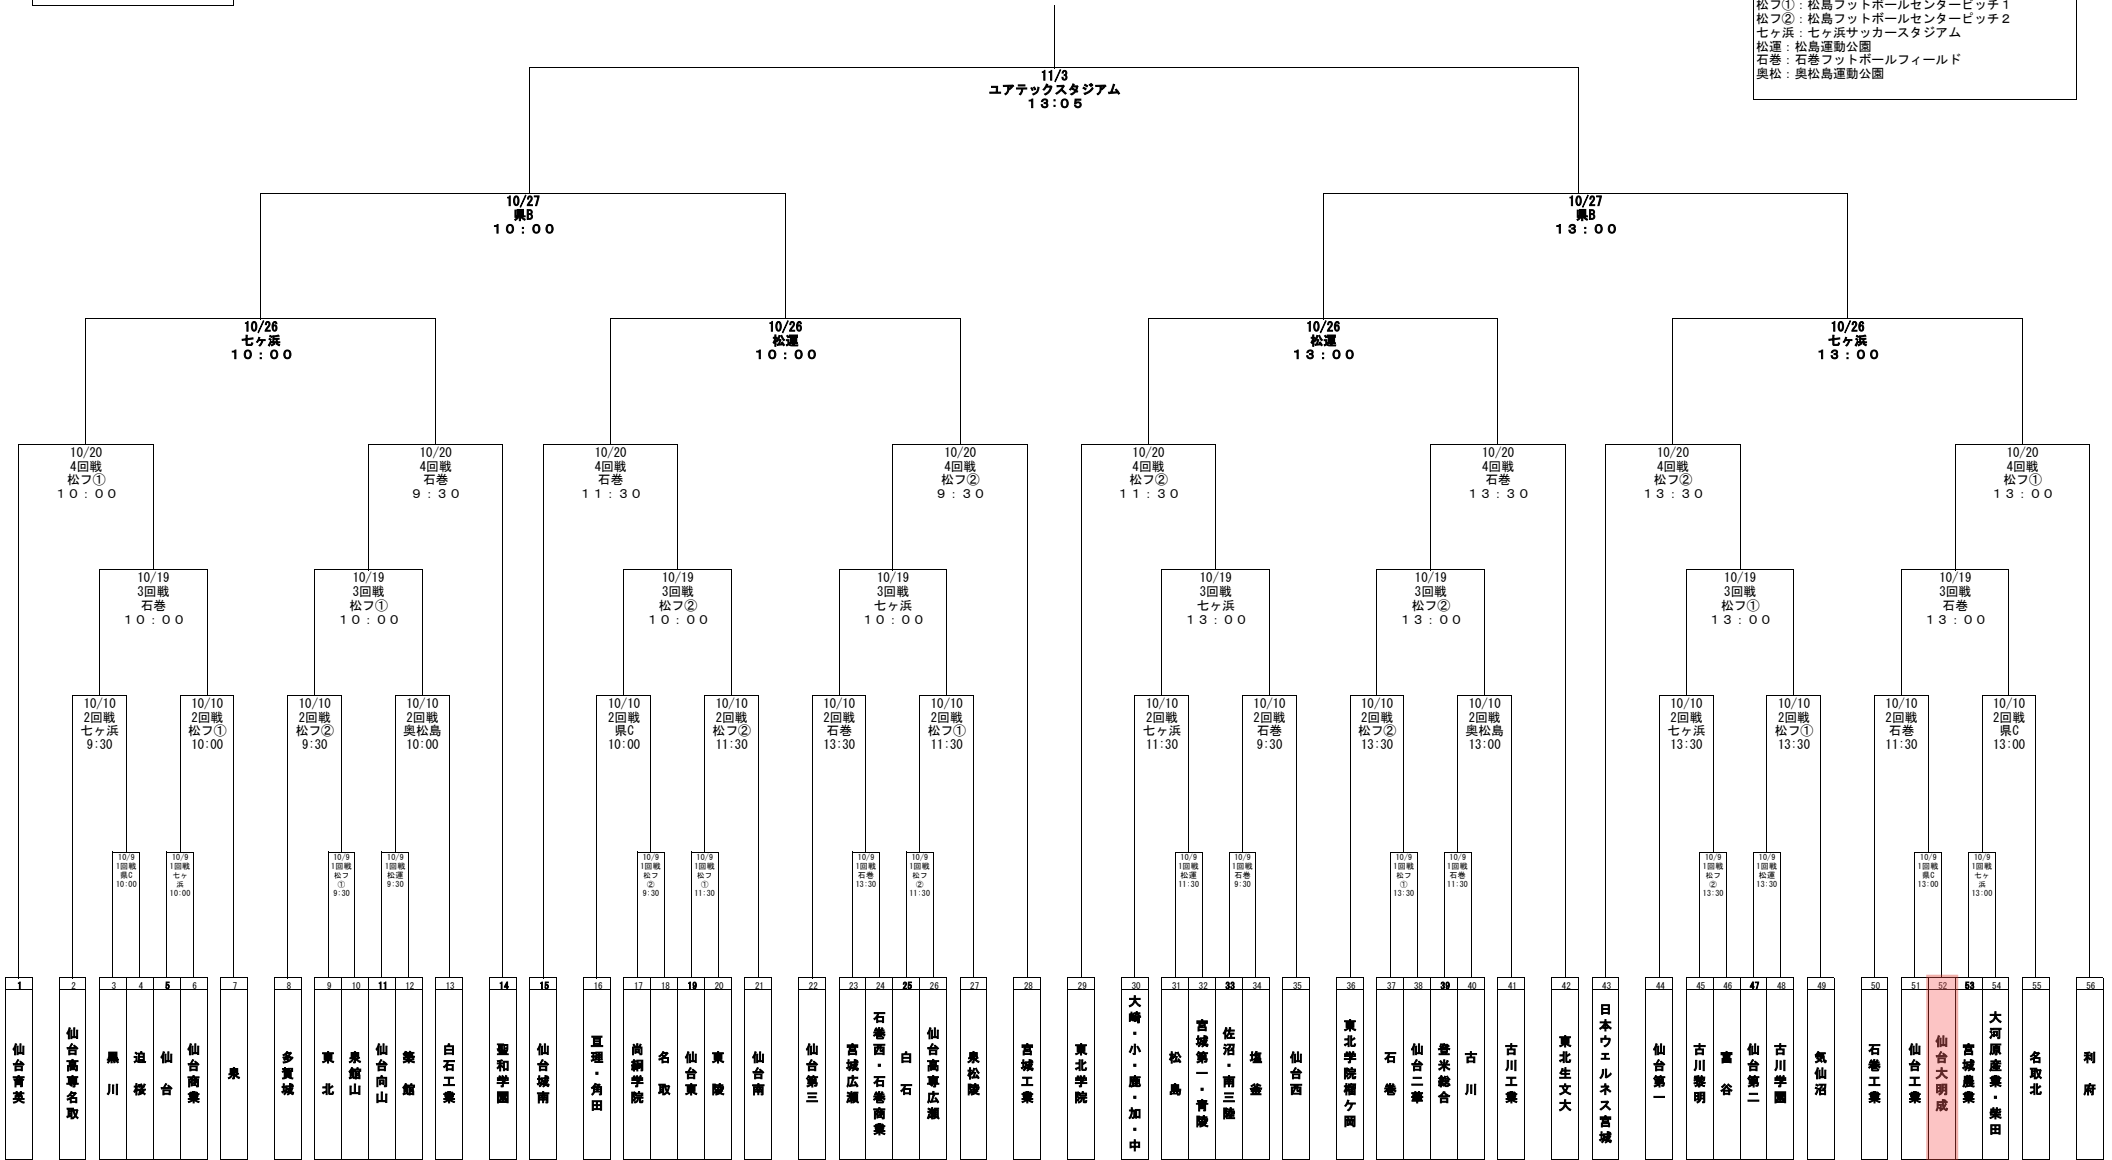

令和6年度 第103回 全国高校サッカー選手権宮城県大会 組合せ表

試合球  
ミカサFT550B-BLY

ユアスタ：ユアテックスタジアム仙台  
県B：みやぎ生協めぐみ野サッカー場Bグラウンド  
県C：みやぎ生協めぐみ野サッカー場Cグラウンド  
松フ①：松島フットボールセンターピッチ1  
松フ②：松島フットボールセンターピッチ2  
七ヶ浜：七ヶ浜サッカースタジアム  
松運：松島運動公園  
石巻：石巻フットボールフィールド  
奥松：奥松島運動公園